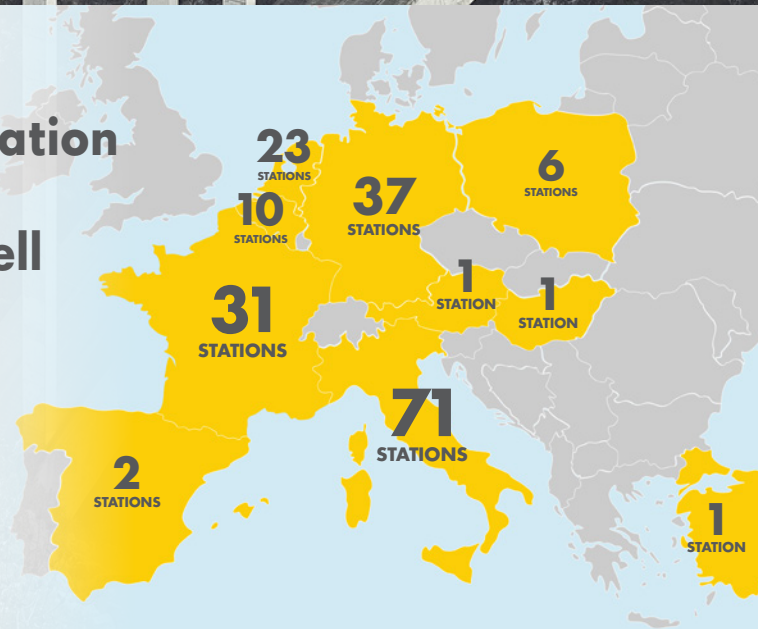

LA CARTE SHELL GNL VOUS OFFRE LE PLUS VASTE RÉSEAU EUROPÉEN

Réseau d'acceptation de plus de 165* stations GNL Shell et partenaires

Shell LNG

Uniquement disponible dans les stations GNL Shell

Shell BioLNG

Uniquement disponible dans les stations GNL Shell aux Pays-Bas

* Chiffres au 31 mai 2023

SUR LA ROUTE DE LA DURABILITÉ

SHELL COMMERCIAL ROAD TRANSPORT

Pour plus d'informations ou être contacté par un expert en GNL

www.shell.fr

GNL⁽¹⁾ ET GNC⁽²⁾ : DES ÉNERGIES D'AVENIR POUR VOS POIDS LOURDS ET VÉHICULES UTILITAIRES LÉGERS

En France

32

STATIONS GNC AVEC LA CARTE SHELL CLASSIQUE

31*

STATIONS GNL AVEC LA CARTE SHELL LNG

En Europe

+ de 165

STATIONS GNL AVEC LA CARTE SHELL LNG

LOCALISEZ TOUTES LES STATIONS EN FRANCE ET EN EUROPE

sur l'application internet LNG-APP :
<https://lng-news.app/start>

ou sur le site dédié au gaz naturel pour les véhicules :
www.shell.fr/stationslngeurope